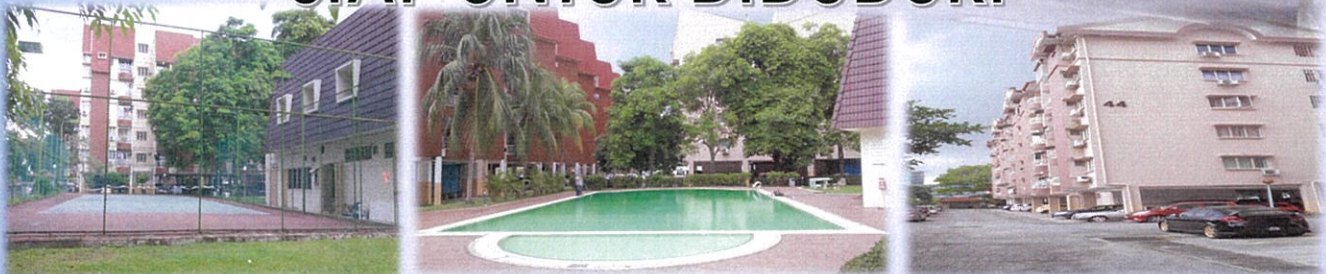

KOPERASI POLIS DIRAJA MALAYSIA BERHAD

Teratai Mewah

Condominium SETAPAK KUALA LUMPUR

Dari RM380,000

◆ DISKAUN 10% ◆

ISTIMEWA UNTUK
ANGGOTA KPDRM

SIAP UNTUK DIDUDUKI

UNIT YANG DITAWARKAN UNTUK JUALAN

SEMUA UNIT ADALAH 3BILIK TIDUR & 2 BILIK AIR

🏠 KONDOMINIUM KOS SEDERHANA 🏠 PEGANGAN BEBAS 🏠 SAIZ BINAAN : Dari 930KP 🏠
🏠 DENGAN LIF 🏠 KEMUDAHAN RUMAH KELAB 🏠 BERHAMPIRAN SETAPAK SENTRAL 🏠

👉 Jika berminat, sila hubungi Cawangan Harta 📞 03-2260 8902 [Pn Shikin] atau 📞 03-2260 8903 [En Zulkifle]